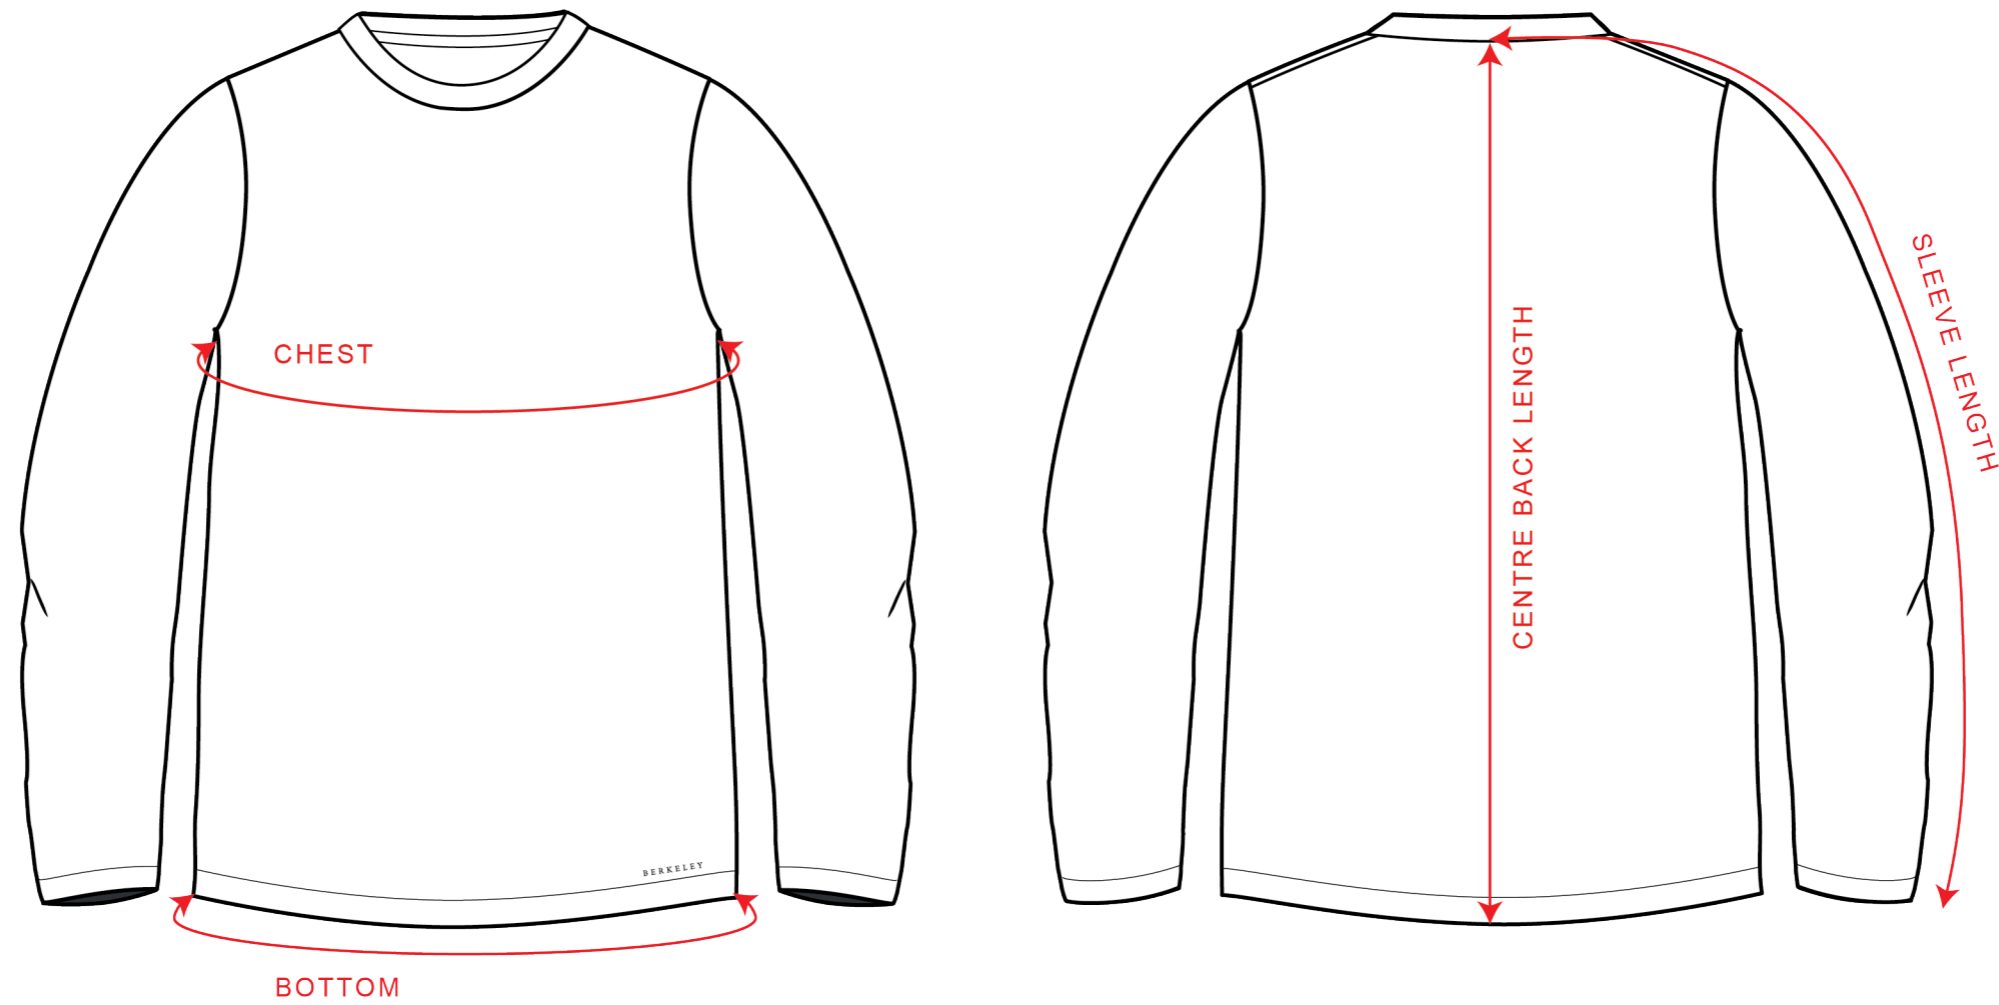

## W's WILTON CREW NECK

SIZE	XS	S	M	L	XL	2XL	TOLERANCE
CHEST (CM)	90	94	98	102	106	110	+/- 3
BOTTOM (CM)	102	106	110	114	118	122	+/- 3
SLEEVE FR. CB (CM)	78,5	80	81,5	83	84,5	86	+/- 2
CB LENGTH (CM)	57,5	59,5	61,5	63,5	65,5	67,5	+/- 2